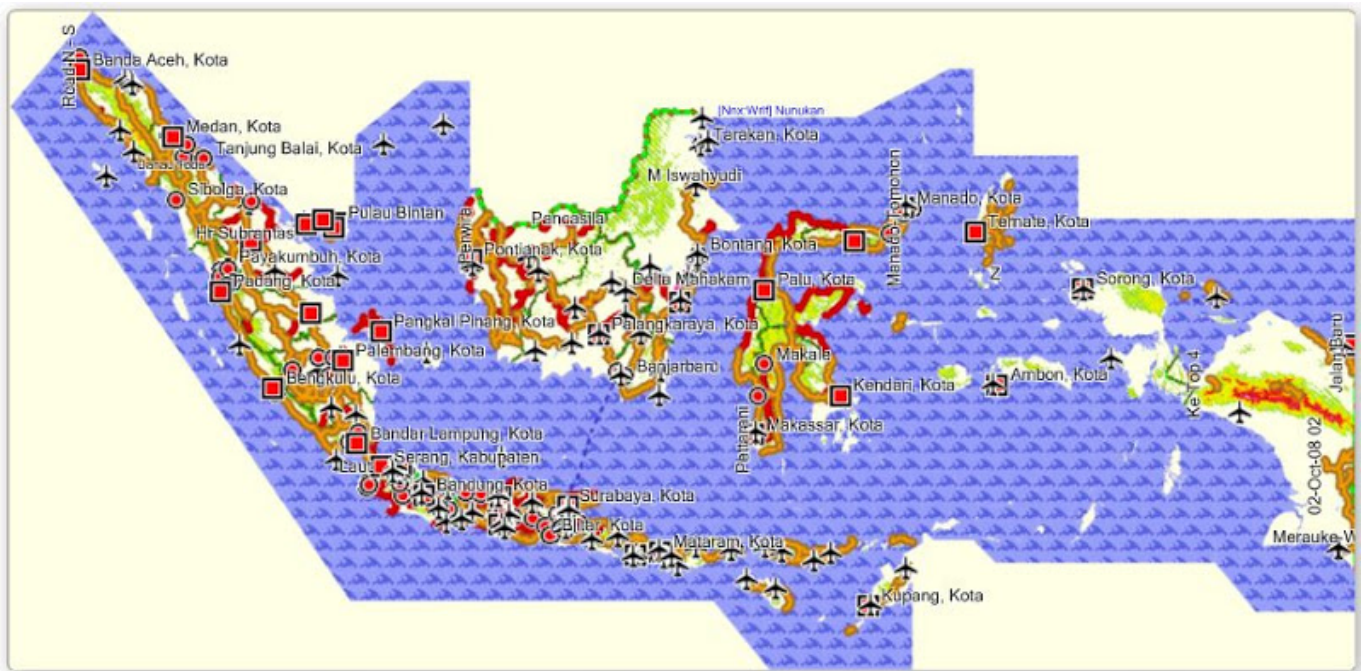

**DOWNLOAD**

**DOWNLOAD**

[Download Peta Indonesia Untuk Garmin](#)

[Download Peta Indonesia Untuk Garmin](#)

**DOWNLOAD**

**DOWNLOAD**

---

Namun demikian, kita masih bisa melakukan instalasi pada PC yang tidak dilengkapi dengan perangkat Garmin, yakni dengan melakukan instalasi Garmin BaseCamp terlebih dahulu.

1. [peta indonesia untuk garmin](#)
2. [download peta topografi indonesia untuk garmin](#)
3. [free download peta topografi indonesia untuk garmin](#)

The User agrees not to create any copy or derivative works (in whole or any part thereof) of the Map on any medium through whatever means possible and /or use the Map in any manner which infringes the intellectual property of Malsingmaps.. • 'Map' refers to all data, codes, data and all updates provided by Malsingmaps.. Mapsource merupakan software yang didapat ketika kita membeli produk GPS Garmin Namun, Mapsource dapat kita gunakan sebagai alternatif untuk menampilkan peta digital Indonesia, yang dapat kita peroleh secara gratis.. • Follow the installer's instructions to load the maps Some map will require the unlock code during the installation process.. The Map and all data used to produce the Map are protected under copyright laws and international copyright treaties.