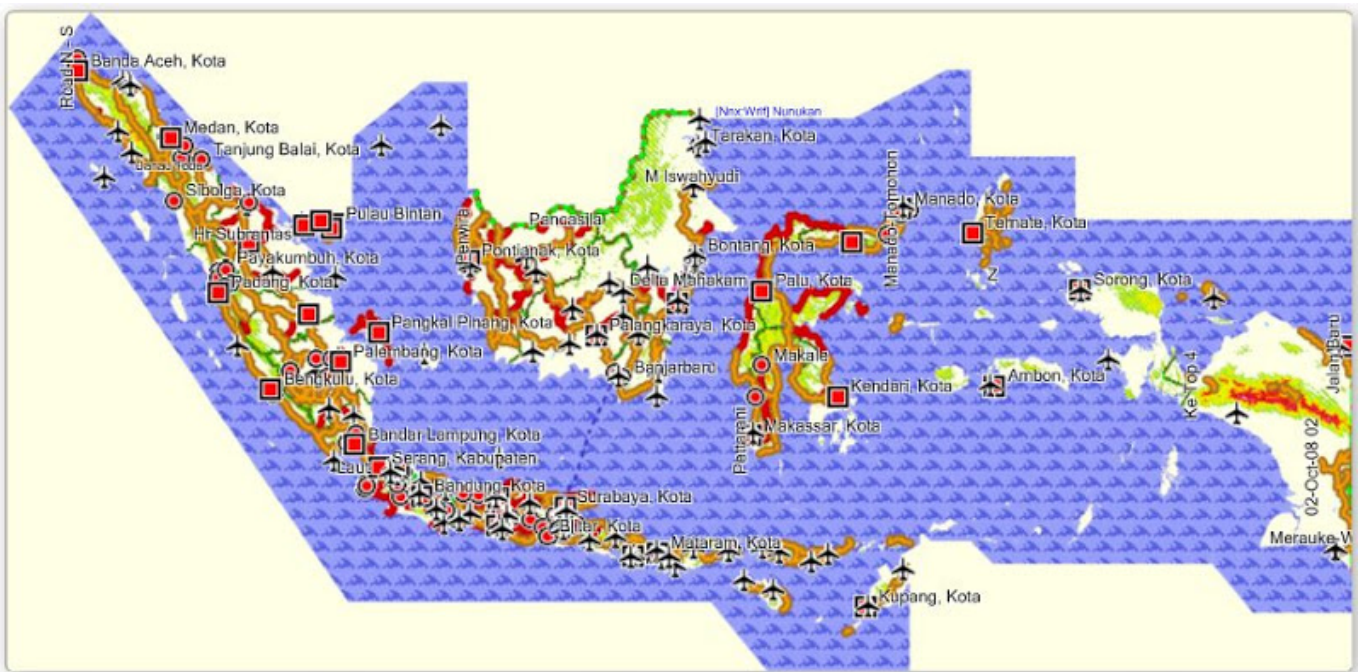

peta indonesia untuk garmin

peta indonesia untuk garmin, download peta indonesia untuk garmin, download peta topografi indonesia untuk garmin, free download peta indonesia untuk gps garmin, free download peta topografi indonesia untuk garmin, peta topografi indonesia untuk garmin, download peta indonesia untuk gps garmin [Unduh Grabbike Apk Argo Free](#)

Sebenarnya, Mapsource dapat diinstall hanya ketika kita memiliki perangkat GPS Garmin.. To install the map in your GPS device, please remove the memory card in your GPS device and disconnect other USB devices.. • Allow your GPS device to initialize and enter USB mode • Click the downloaded executable file to start the installation. [OneCast For Mac](#)

[Uif file to exe converter](#)

download peta topografi indonesia untuk garmin